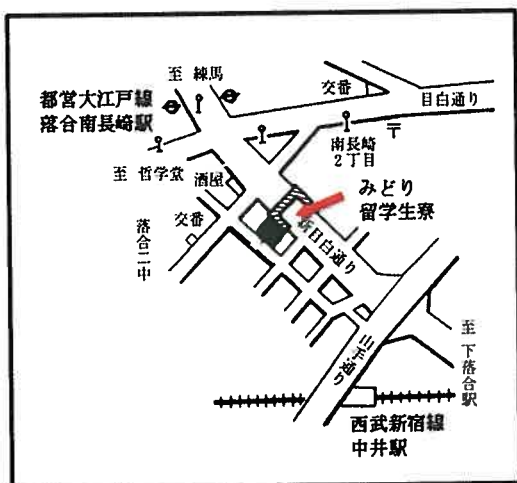

— 2016 年度 寮生募集中 —

みどり留学生寮

MIDORI

Foreign Students House

みどり留学生寮は、女子留学生に安心して勉学ができる宿舎を提供することを通して、国際的な交わりを深めることを願って、日本基督教団下落合教会が運営しています。みどり留学生寮で充実した留学生生活を過ごしませんか。詳細情報はFacebookをご覧くださいか、またはお電話にてお気軽にお問合わせください。

みどり留学生寮のお勧めポイント

- ・通学に便利な抜群のロケーションです（4線5駅利用可）
- ・ワンルームタイプ（21.75㎡+バルコニー）で安心して生活できます
- ・落合の閑静な住宅街に位置しています
- ・交流会などを通して楽しく充実した留学生生活を過ごせます

所在地 〒161-0032 東京都新宿区下落合4-3-1

都営地下鉄大江戸線「落合南長崎」駅下車徒歩4分、西武新宿線「中井」駅下車徒歩10分

西武池袋線「東長崎」駅・「椎名町」駅下車徒歩15分、東京メトロ東西線「落合」駅下車徒歩15分

環境 鉄筋コンクリート3階建の2階と3階の8室です。バルコニーは緑に恵まれた併設の幼稚園の庭に面しています。1階には牧師の住居があります。

入居条件 大学あるいは大学院に在籍する女子留学生及び女子研究生に限られます。

（女子留学生・研究生2人、または既婚者に限り配偶者との入居可能）

入居費用 寮費（部屋代）は月額65,000円（共益費込。各室の光熱水費は入居者が負担）

敷金は寮費（部屋代）の1ヶ月分（礼金は必要ありません）です。

助成制度 指導教授による推薦など条件を満たす場合、みどり留学生寮助成基金により助成を受けられます。

（2016年度：1人入居の場合 月額16,000円）

エアコン、ベッド、机、本棚などを備えています。

【連絡先】みどり留学生寮

Email: midori.fsh@gmail.com

Tel: 03-3951-0767

www.facebook.com/midori.fsh