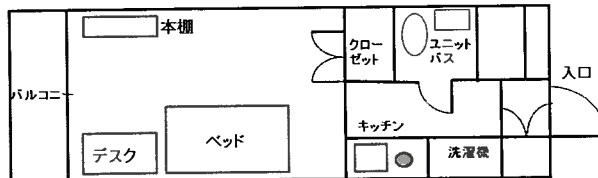

（部屋のレイアウト）

エアコン、ベッド、机、本棚などを備えています。

【連絡先】みどり留学生寮

Email: midori.fsh@gmail.com

Tel: 03-3951-0767

www.facebook.com/midori.fsh